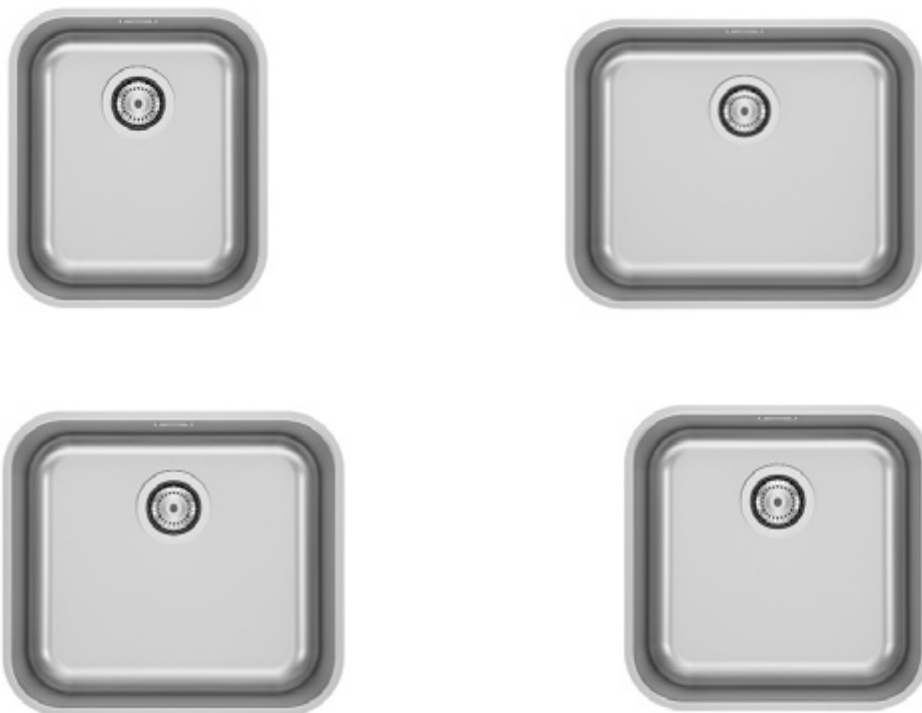

# Roma

Entre la tradición y la modernidad, los fregaderos de cocina Roma re interpretan el acero en amplios diseños de una sola cubeta en versión cuadrada o rectangular.

Anchuras del fregadero disponibles

- 70 cm
- 50 cm
- 45 cm
- 40 cm