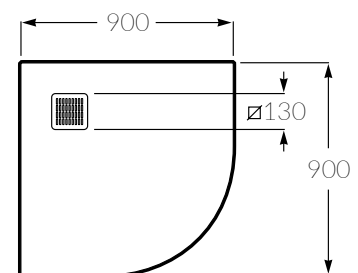

Terran

Plato de ducha de Stonex®
Superficie antideslizante. Textura grava.
Extraplano. Opción de 26, 28, 31, 33.5, 38 o 41 cm.
Incluye desagüe de gran caudal
y rejilla Twist en el color del plato.