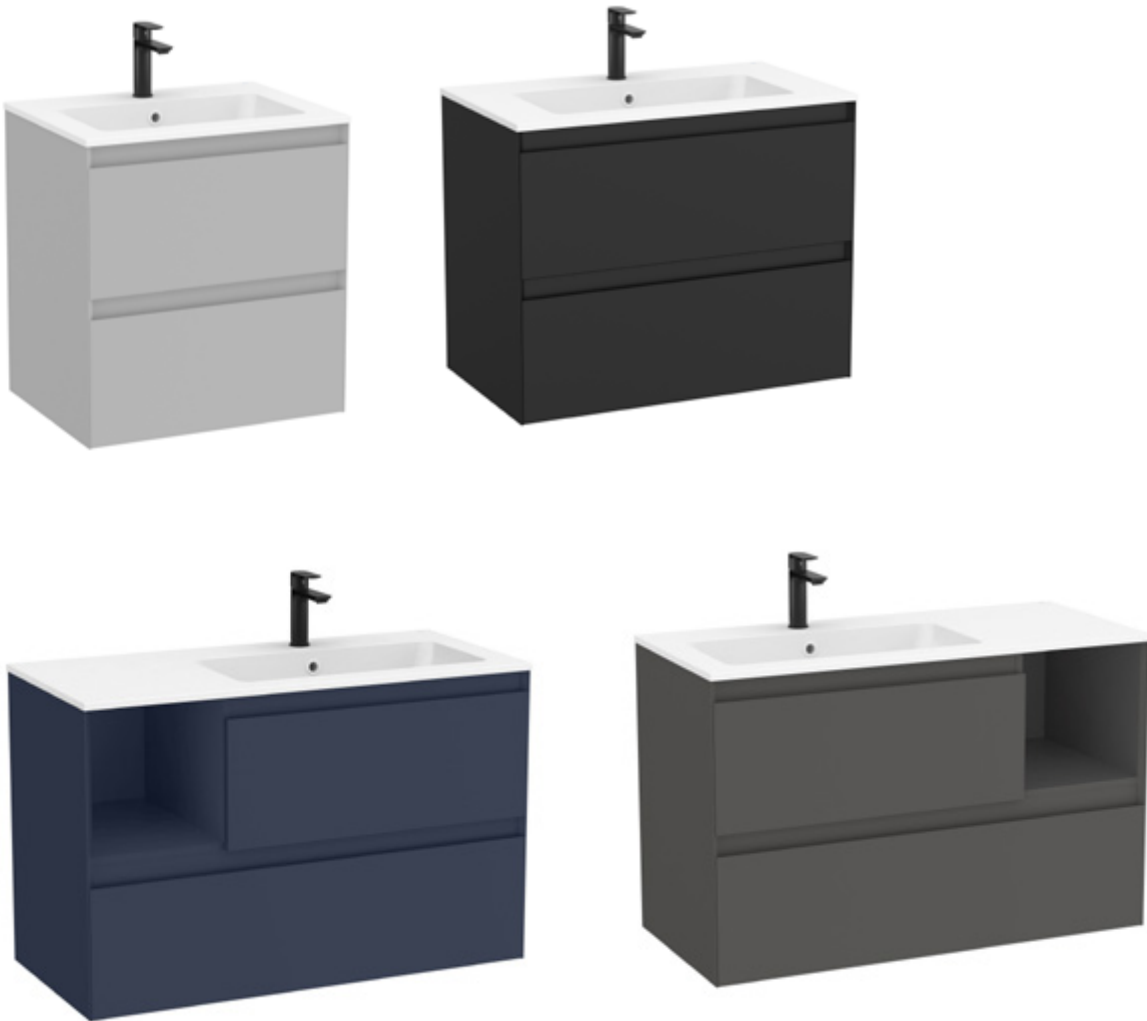

Muebles con lavabo integrado