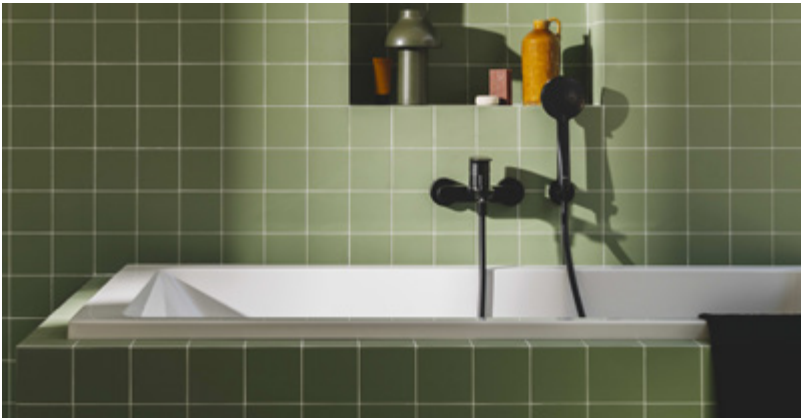

## Cala

Grifos de diseño esbelto, formado por un cuerpo estilizado de tan solo 38 mm y una manecilla plana rectangular, en perfecta armonía con la forma del caño. En Cala, todos los elementos se combinan visualmente para crear la mejor proporción y estilo.

### Grifos para lavabo

**Grifos para baño - ducha**

**Grifos para ducha**

**Packs empotrados baño-ducha**

**Grifo para bidé**

## L 20

Sencillamente actual, elegante y sostenible. L20 forma parte de las innovadoras colecciones de grifería que ofrecen apertura frontal en agua fría para un mayor ahorro energético.