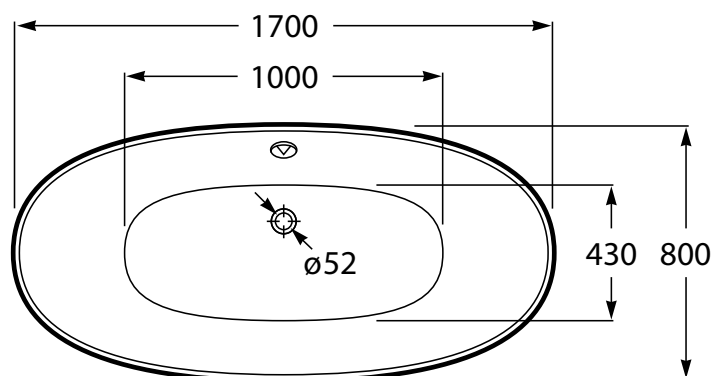

# Virginia

Bañera exenta acrílica  
Con faldón integrado  
en la bañera.

Incluye desagüe automático  
y sifón Blanco

Medidas: 1700 x 800 mm.

**A248313000**

Blanco mate

Onix

Café