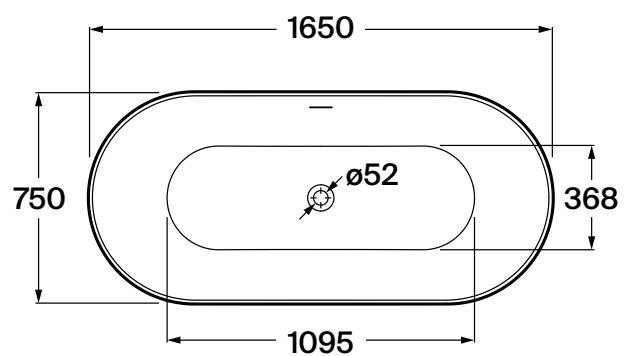

## Noya

Bañera exenta acrílica  
Con faldón integrado en la bañera.  
Incluye desagüe click-clack y sifón.

Medidas: 1650 x 750 mm.

**A248798000**