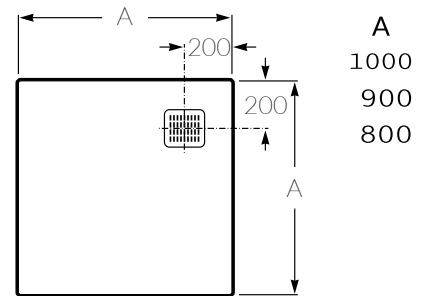

Terran

Plato de ducha de Stonex®
Superficie antideslizante. Textura grava.
Extraplano. Opción de 26, 28, 31, 33.5, 38 o 41 cm.
Incluye desagüe de gran caudal
y rejilla Twist en el color del plato.