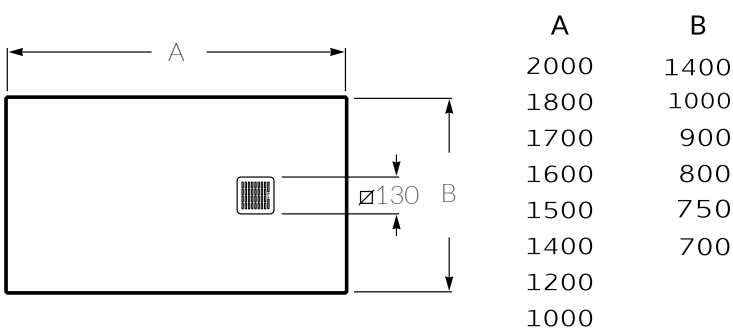

Terran

Plato de ducha de Stonex®
Superficie antideslizante. Textura grava.
Extraplano. Opción de 26, 28, 31, 33.5, 38 o 41 cm.
Incluye desagüe de gran caudal
y rejilla Twist en el color del plato.