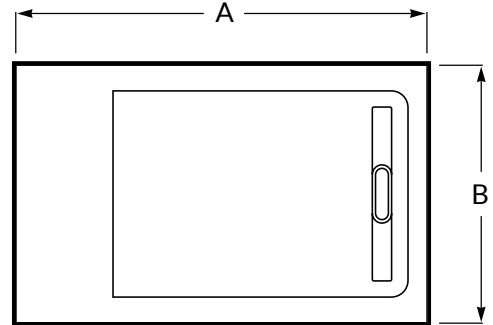

Aquos

Plato de ducha de Stonex®
Superficie antideslizante.
Textura pizarra.
Extraplano. Opción de 28, 31, 33 ó 35 mm.
Incluye desagüe de gran caudal.