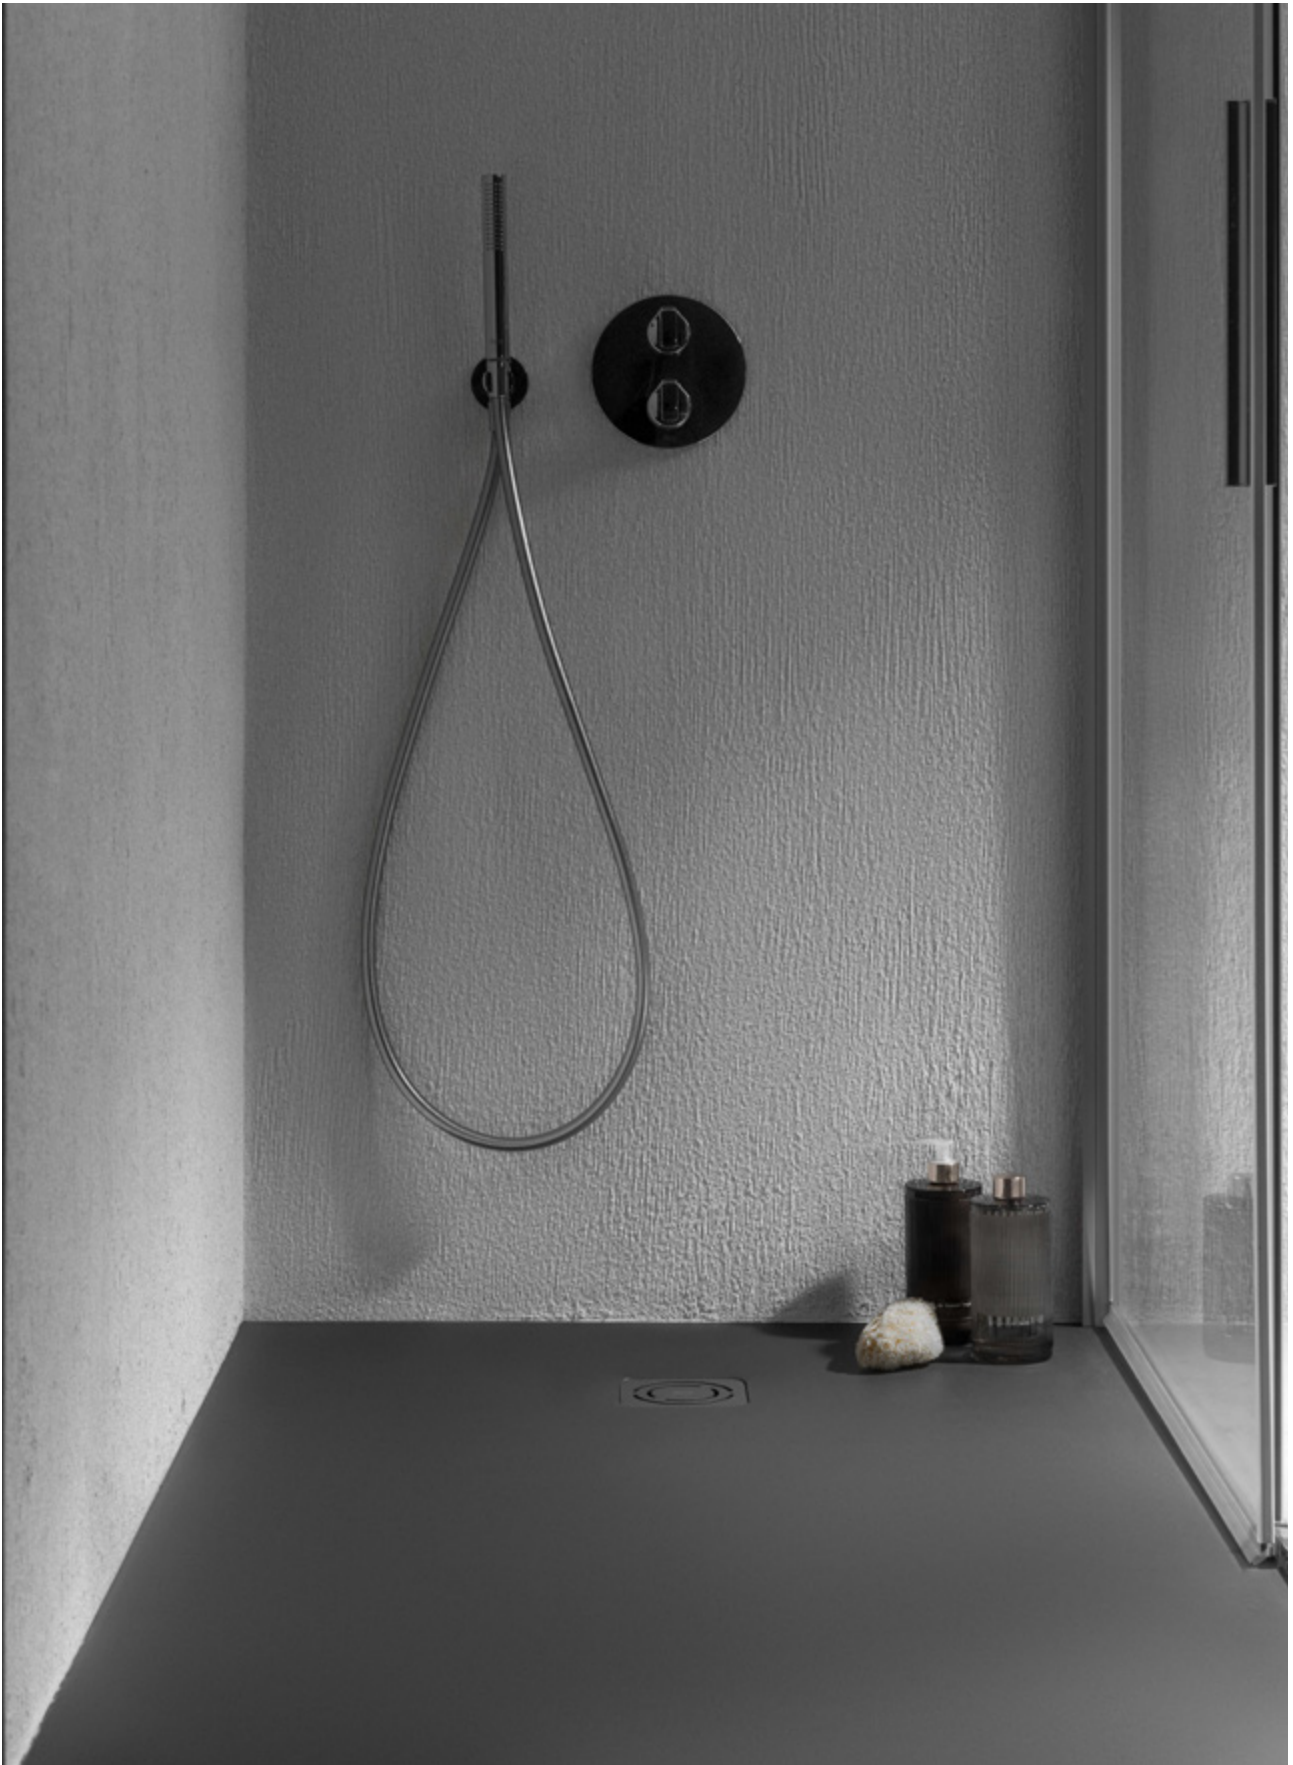

Plato de ducha Terran color Onix