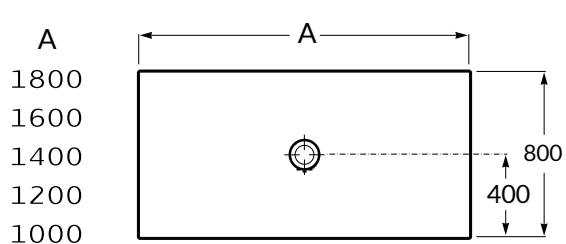

Cratos

Plato de ducha de material Senceramic®
Superficie texturizada antideslizante.
Extraplano: Opción de 35 ó 40 mm.
Incluye desagüe de gran caudal Ø90
con tapa texturizada.