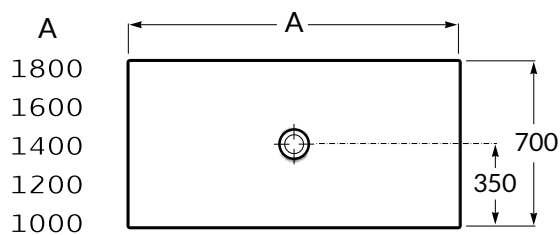

Cratos

Plato de ducha de material Senceramic®
Superficie texturizada antideslizante.
Extraplano: Opción de 35 ó 40 mm.
Incluye desagüe de gran caudal Ø90
con tapa texturizada.