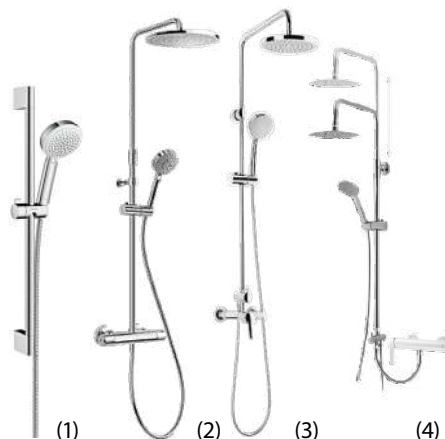

GRIFERÍA DE DUCHA

Columnas y complementos

Columna monomando ducha VICTORIA Cromo.....(BEROG-V9725)

Columna monomando ducha ECO PRIME fija Cromo.....(SG40465400)

Columna monomando ducha minimal TENDER fija Cromo.....(SG40499400)

Columna monomando ducha minimal TENDER telescópica.....(SG40499400TLC)

Columna monomando ducha KALA fija Cromo.....(SG60413600)

Columna monomando ducha NAVA fija Cromo.....(SG66499600)

hansgrohe

Barra ducha Crometta 100 Vario Unica Set 65cm.....(1).....(HG26651400)

CABEL

Columna ducha termostática SFERA THER.....(2).....(CB.7102T23.CH)

Columna ducha monomando SFERA MM.....(3).....(CB.7101M43.CH)

Columna ducha universal CABEL SFERA.....(4).....(CB.7103001.CH)