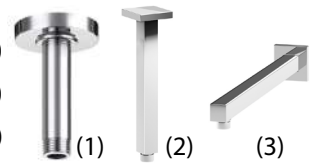

GRIFERÍA DE BAÑO

Monomandos

1. Brazo de ducha techo RAINSENSE CEILING L100.....(1).....(BEROG-CEI100)
   Brazo de ducha techo cuadrado L100.....(2).....(BEROG-BC1050)
   Brazo cuadrado de pared L400.....(3).....(BEROG-A5B0950C00)

1. Barra MINIMAL de 700 c/soporte ducha desli cromo.....(4).....(BEROG-BM0505)

1. Flexos ducha .....(5)

1. 200cm.....(BEROG-FL2016)
   175cm NEO-FLEX.....(BEROG-FL2116)
   170cm METÁLICO.....(BEROG-FL2716)
   150cm PVC SATINADO.....(BEROG-FL2216)
   150cm NEO-FLEX METÁLICO.....(BEROG-FL2816)