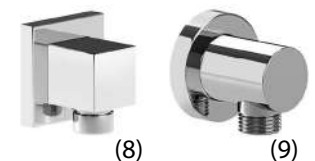

Toma de agua

1. Redonda.....(8).....(BEROG-1450C00)
   Cuadrada 1/2".....(9).....(BEROG-5B1150C00)