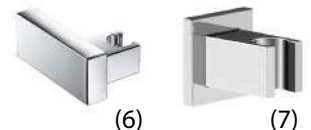

Soportes ducha articulado

1. WALL MINIMAL cromo .....(6).....(BEROG-715700)
   WALL SQUARE.....(7).....(BEROG-WSQ21600)