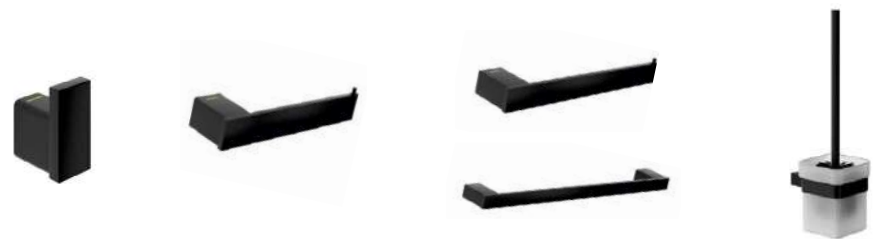

SERIE POMPEI BLACK

- Percha .....*
- Portarollo.....*
- Toallero simple.....*
- Toallero barra.....*
- Escobillero.....*