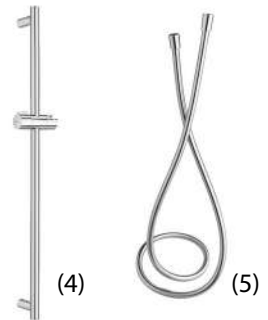

GRIFERÍA DE BAÑO

Monomandos

1. Brazo de ducha techo RAINSENSE CEILING L100.....(1).....(BEROG-CEI100)
   Brazo de ducha techo cuadrado L100.....(2).....(BEROG-BC1050)
   Brazo cuadrado de pared L400.....(3).....(BEROG-A5B0950C00)

1. Barra MINIMAL de 700 c/soporte ducha desli cromo.....(4).....(BEROG-BM0505)

1. Flexos ducha .....(5)

1. 200cm.....(BEROG-FL2016)
   175cm NEO-FLEX.....(BEROG-FL2116)
   170cm METÁLICO.....(BEROG-FL2716)
   150cm PVC SATINADO.....(BEROG-FL2216)
   150cm NEO-FLEX METÁLICO.....(BEROG-FL2816)

Soportes ducha articulado

1. WALL MINIMAL cromo .....(6).....(BEROG-715700)
   WALL SQUARE.....(7).....(BEROG-WSQ21600)

Toma de agua

1. Redonda.....(8).....(BEROG-1450C00)
   Cuadrada 1/2".....(9).....(BEROG-5B1150C00)

VICTORIA PRO

1. Monomando lavabo.....(BEROG-VPR3123)
   Monomando lavabo caño inferior cromo.....(BEROG-VPR7623)

INSTANT

1. Grifo de repisa para lavabo temporizado.....(BEROG-INS4277)
   Grifo mural para lavabo temporizado.....(BEROG-INS7877)
   Grifo paso recto emp. ducha.....(BEROG-INS2677)
   Grifo mural visto de urinario.....(BEROG-INS9277)
   Grifería emp. para urinario recto.....(BEROG-INS9077)

MENA cromo

1. Monomando lavabo ap/frio.....(BE39920)
   Monomando bidé.....(BE39923)
   Monomando b/d c/equipo.....(BE39927)
   Monomando ducha c/equipo.....(BE39925)
   Monomando empotradp ducha.....(BE39929)
   Monomando empotradp b/d.....(BE39930)