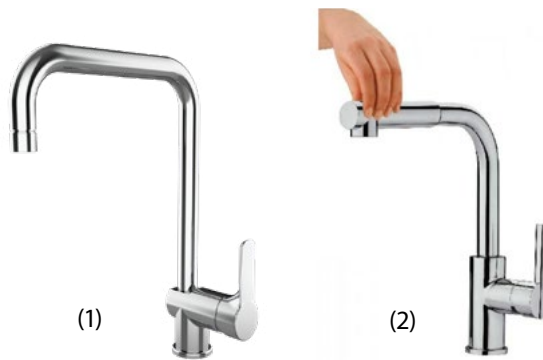

GRIFERÍA DE COCINA

Grifería de cocina

- Monomando fregadero TENDER Cromo (1) .....(SG940900)
- Monomando fregadero TENDER Negro Epoxi.....(SG940922)
- Monomando fregadero mango extraíble ETERNAL Cromo (2) (SG985900)