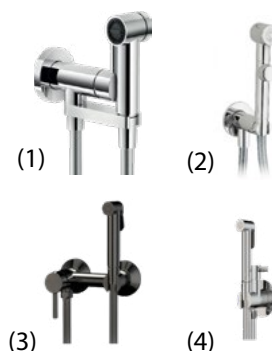

CABEL

- (4) Ducha higiénica CABEL PRO BLACK.....(CABEL-CB.7104115.BK) .....
- (4) Ducha higiénica CABEL PRO .....(CABEL-CB.7104115.CH).. (4) (4)
- (5) Ducha higiénica CABEL BASIC BLACK .....(CABEL-CB.7104145.BK) .....
- (5) Ducha higiénica CABEL BASIC.....(CABEL-CB.7104145.CH) .....