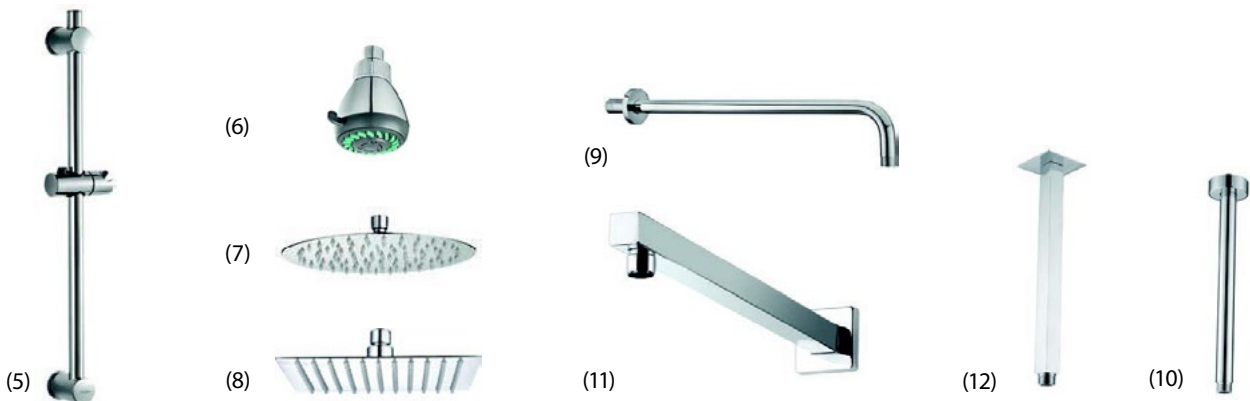

## Complementos de ducha

- Rociador RALLO cuadrado ultra fino 30x30.....(BUZ200007701)
- Rociador ducha redondo 30.....(BUZ200007501)
- Brazo ducha Cromo 40.....(BUZ200007200)
- SopORTE con toma orientable BOSSINI C54000.....(BOSS-C54000)
- SopORTE orientable CUBE c/toma de agua 1/2" Cromo.....(BOSS-C55000)

## CABEL

- (1) Mango ducha CABEL BASIC .....(CABEL-CB.7108095.CH).....
- (2) Mango ducha CABEL PLUS .....(CABEL-CB.7108045.CH).....
- (3) Set ducha CABEL ONE S.....(CABEL-CB.7105075.CH).....
- (4) Flexo CABEL ONE.....(CABEL-CB.71FL015.CH).....
- (5) Barra ducha CABEL.....(CABEL-CB.7106010.CH).....
- (6) Rociador ducha CABEL ONE.....(CABEL-CB.7107125.GR).....
- (7) Rociador ducha CABEL SFERA.....(CABEL-CB.7107035.CH).....
- (8) Rociador ducha CABEL KUBIC.....(CABEL-CB.7107075.CH).....
- (9) Brazo ducha CABEL SFERA H.....(CABEL-CB.7109015.CH).....
- (10) Brazo ducha CABEL SFERA V.....(CABEL-CB.7109035.CH).....
- (11) Brazo ducha CABEL KUBIC H.....(CABEL-CB.7109055.CH).....
- (12) Brazo ducha CABEL KUBIC V.....(CABEL-CB.7109045.CH).....
- Set ducha CABEL PRO S.....(CB.7105075.CH).....