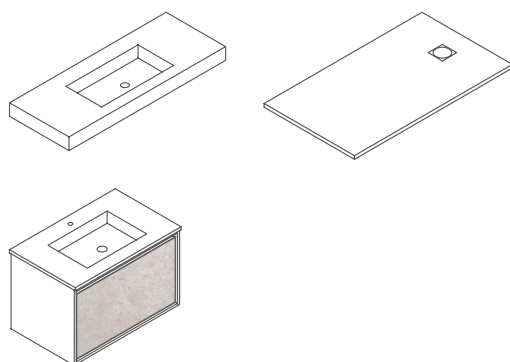

# PLATOS DE DUCHA

Platos de ducha resina

discover **STRUKER**  
concept

**slabker**

**STRUKER /bath**

**STRUKER /porcelánico**

Mampara NARAY L2-E Plata brillo (1 corredera + fija)

Altura 2000mm