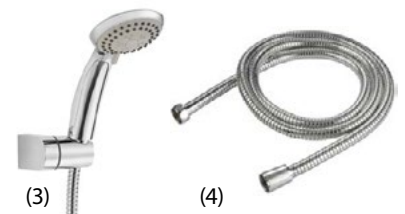

CABEL

- (1) Mango ducha CABEL BASIC .....(CABEL-CB.7108095.CH).....
- (2) Mango ducha CABEL PLUS .....(CABEL-CB.7108045.CH).....
- (3) Set ducha CABEL ONE S.....(CABEL-CB.7105075.CH).....
- (4) Flexo CABEL ONE.....(CABEL-CB.71FL015.CH).....
- (5) Barra ducha CABEL.....(CABEL-CB.7106010.CH).....
- (6) Rociador ducha CABEL ONE.....(CABEL-CB.7107125.GR).....
- (7) Rociador ducha CABEL SFERA.....(CABEL-CB.7107035.CH).....
- (8) Rociador ducha CABEL KUBIC.....(CABEL-CB.7107075.CH).....
- (9) Brazo ducha CABEL SFERA H.....(CABEL-CB.7109015.CH).....
- (10) Brazo ducha CABEL SFERA V.....(CABEL-CB.7109035.CH).....
- (11) Brazo ducha CABEL KUBIC H.....(CABEL-CB.7109055.CH).....
- (12) Brazo ducha CABEL KUBIC V.....(CABEL-CB.7109045.CH).....
- Set ducha CABEL PRO S.....(CB.7105075.CH).....