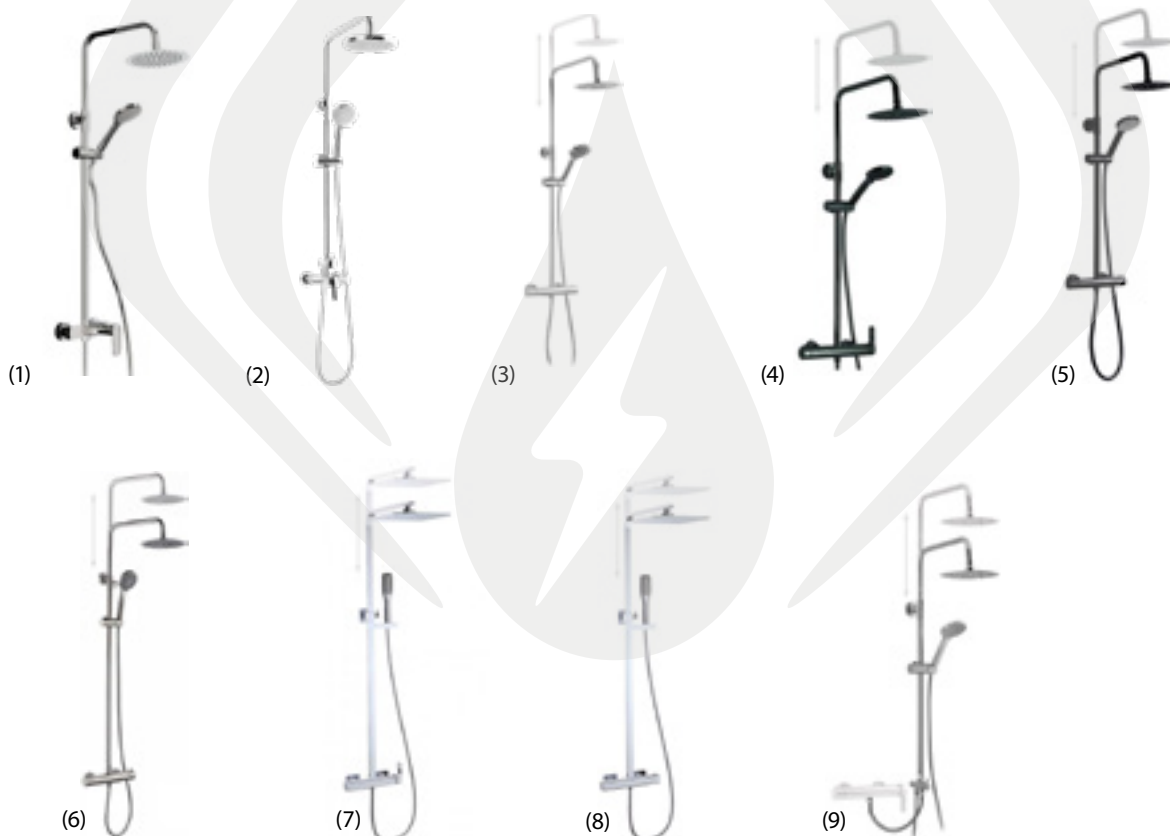

CÓDIGO	Columna de ducha
CABEL-CB.7101BL83.CH	Monomando BASIC one regulable Cromo (1)
CABEL-CB7101M43CH	Monomando SFERA regulable Cromo (2)
CABEL-CB7102T23.CH	Termostática SFERA regulable (3)
CABEL-CB.7101M43.BK	Monomando SFERA regulable Black (4)
CABEL-CB.7102T2L.BK	Termostática SFERA regulable Black (5)
CABEL-CB.7102T2L.CH	Termostática regulable THER INOX (6)
CABEL-61222	Monomando regulable KUBIC Cromo (7)
CABEL-61223	Termostática regulable KUBIC Cromo (8)
CABEL-CB.7103001.CH	Universal SFERA regulable Cromo (9)