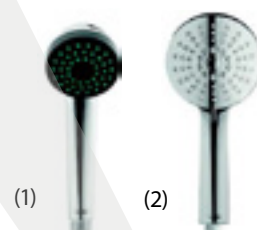

CABEL

CÓDIGO	Complementos para ducha CABEL
CABEL-CB.7108095.CH	Mango ducha CABEL BASIC (1)
CABEL-CB.7108045.CH	Mango ducha CABEL PLUS (2)
CABEL-CB.7105075.CH	Set ducha CABEL ONE S 3 posiciones (3)
CABEL-CB.71FL015.CH	Flexo CABEL ONE (4)
CABEL-CB.7106010.CH	Barra ducha CABEL (5)
CABEL-CB.7107125.GR	Rociador ducha CABEL ONE (6)
CABEL-CB.7107035.CH	Rociador ducha CABEL SFERA (7)
CABEL-CB.7107075.CH	Rociador ducha CABEL KUBIC (8)
CABEL-CB.7109015.CH	Brazo ducha CABEL SFERA H (9)
CABEL-CB.7109035.CH	Brazo ducha CABEL SFERA V (10)
CABEL-CB.7109055.CH	Brazo ducha CABEL KUBIC H (11)
CABEL-CB.7109045.CH	Brazo ducha CABEL KUBIC V (12)
CABEL-CB.7105005.CH	Set ducha CABEL PRO S 5 posiciones