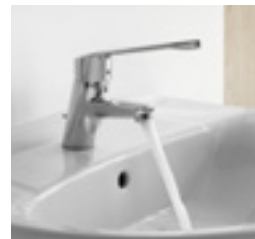

GRIFERÍA DE BAÑO

Lavabo / Bañera / Ducha / Bidé

CÓDIGO	Grifo VICTORIA PRO
BEROG-VPR325GC00	Monomando lavabo
BEROG-VPR765GC00	Monomando lavabo pared caño inferior cromo