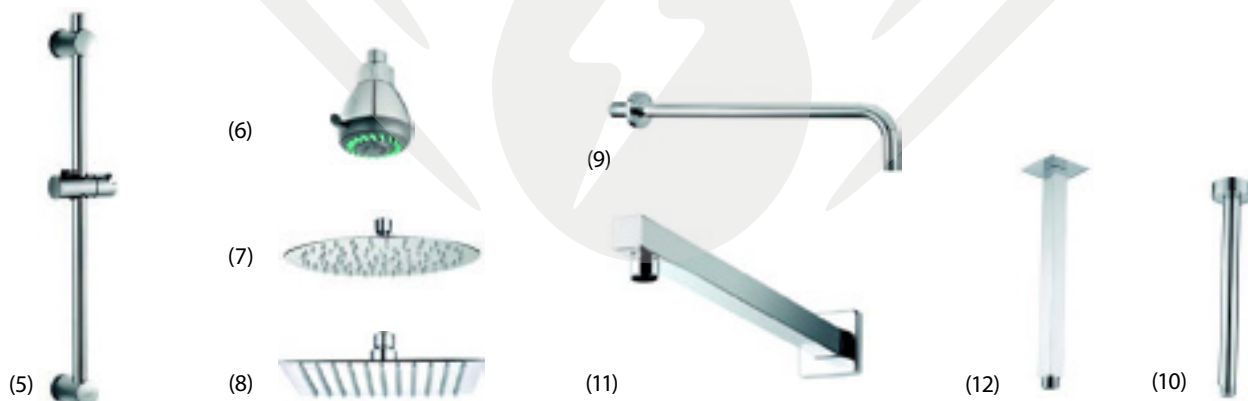

GRIFERÍA DE DUCHA

Complementos de ducha

CÓDIGO	Complementos para ducha MZ
BUZ200007701	Rociador RALLO cuadrado ultra fino 30x30
BUZ200007501	Rociador ducha redondo 30
BUZ200007200	Brazo ducha Cromo 40
BOSS-C54000	Soporte con toma orientable BOSSINI C54000
BOSS-C55000	Soporte orientable CUBE c/toma de agua 1/2" Cromo.

CABEL

CÓDIGO	Complementos para ducha CABEL
CABEL-CB.7108095.CH	Mango ducha CABEL BASIC (1)
CABEL-CB.7108045.CH	Mango ducha CABEL PLUS (2)
CABEL-CB.7105075.CH	Set ducha CABEL ONE S 3 posiciones (3)
CABEL-CB.71FL015.CH	Flexo CABEL ONE (4)
CABEL-CB.7106010.CH	Barra ducha CABEL (5)
CABEL-CB.7107125.GR	Rociador ducha CABEL ONE (6)
CABEL-CB.7107035.CH	Rociador ducha CABEL SFERA (7)
CABEL-CB.7107075.CH	Rociador ducha CABEL KUBIC (8)
CABEL-CB.7109015.CH	Brazo ducha CABEL SFERA H (9)
CABEL-CB.7109035.CH	Brazo ducha CABEL SFERA V (10)
CABEL-CB.7109055.CH	Brazo ducha CABEL KUBIC H (11)
CABEL-CB.7109045.CH	Brazo ducha CABEL KUBIC V (12)
CABEL-CB.7105005.CH	Set ducha CABEL PRO S 5 posiciones