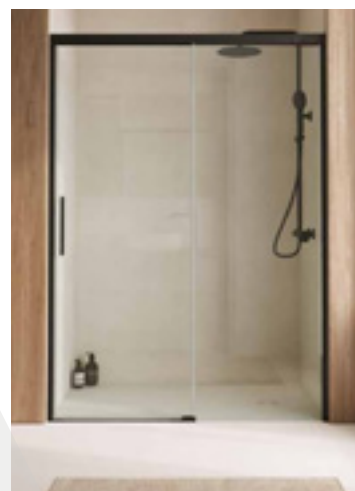

Mamparas de cristal

CÓDIGO **Mampara NARAY L2-E Plata brillo (1 corredera + fija) Altura 200cm**

AM2823E87D001.NMN	970-1020
AM28244C7D001.NMN	1021-1120
AM2824B07D001.NMN	1121-1220
AM2825147D001.NMN	1221-1320
AM2825787D001.NMN	1321-1420
AM2825DC7D001.NMN	1421-1520
AM2826407D001.NMN	1521-1620
AM2826A47D001.NMN	1621-1720
AM2827087D001.NMN	1721-1820
AM28276C7D001.NMN	1821-1920
AM2827D07D001.NMN	1921-2020