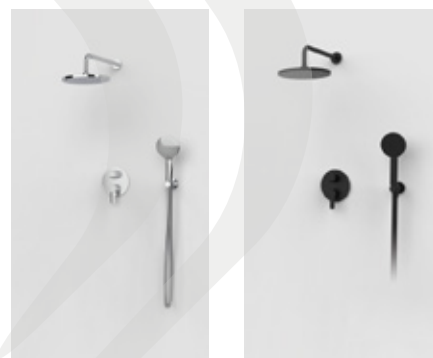

Packs de duchas empotradas

CÓDIGO	Set ducha monomando 2 salidas TENDER
SG07040400	Cromo
SG07040422	Negro Epoxi