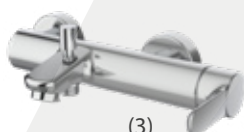

GRIFERÍA DE BAÑO

Lavabo / Bañera / Ducha / Bidé

CÓDIGO	Grifos monomando serie TENDER
SG910900	Monomando lavabo Cromo (1)
SG915900	Monomando bidé Cromo (2)
SG905900	Monomando baño-ducha c/accesorios Cromo (3)
SG930900	Monomando de ducha c/accesorios Cromo (4)

(1)

(2)

(3)

(4)

CÓDIGO	Grifos monomando serie TENDER color negro
SG910922	Monomando lavabo Negro Epoxi (5)
SG915922	Monomando bidé Negro Epoxi (6)
SG905922	Monomando baño-ducha con equipo Negro (7)
SG930922	Monomando ducha con equipo Negro (8)

(5)

(6)

(7)

(8)

CÓDIGO	Grifos monomando serie ECOPRIME
SG15510150	Monomando de lavabo ECOPRIME (9)
SG15710150	Monomando de bide ECO-PRIME (10)
SG15225150	Monomando B/D ECO-PRIME c/equipo Cromo (11)
SG15325150	Monomando ducha c/equipo ECO PRIME (12)

(9)

(10)

(11)

(12)