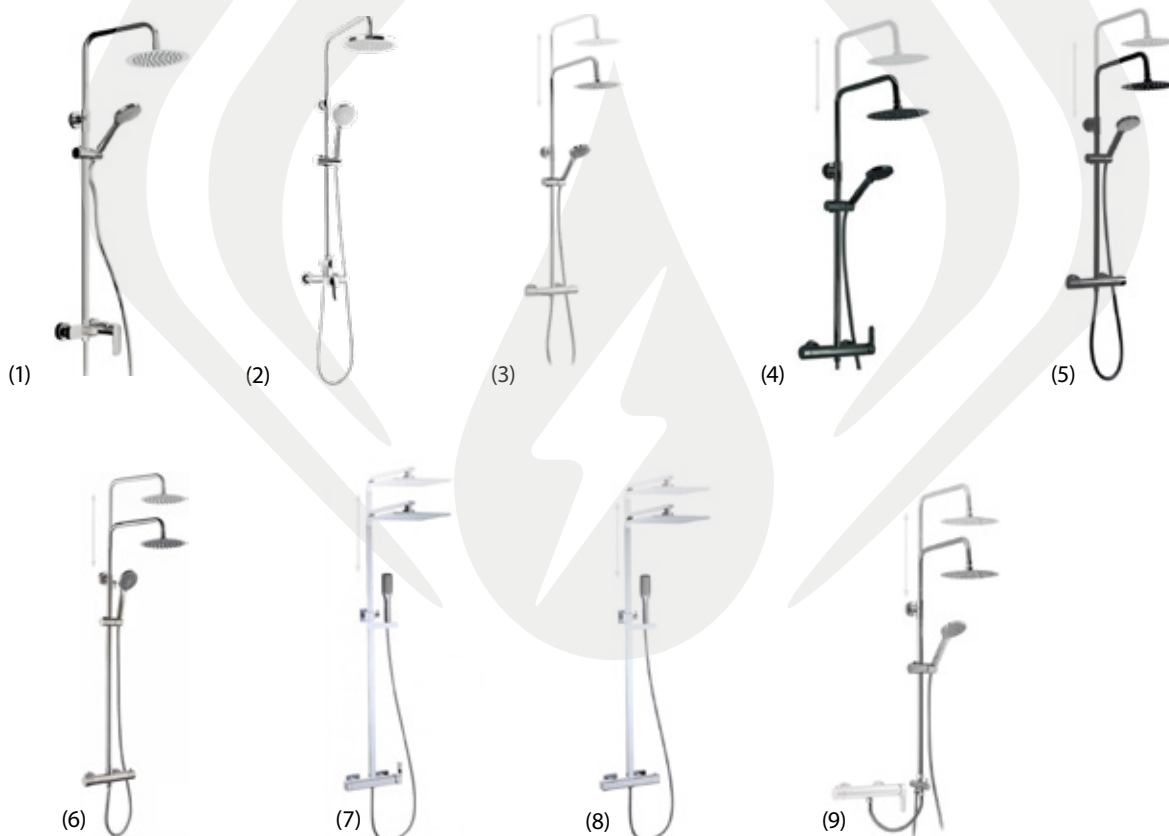

CABEL-61223 Termostática regulable KUBIC Cromo (8)

CABEL-CB.7103001.CH Universal SFERA regulable Cromo (9)

GRIFERÍA DE DUCHA

Complementos de ducha

CÓDIGO	Complementos para ducha MZ
BUZ200007701	Rociador RALLO cuadrado ultra fino 30x30
BUZ200007501	Rociador ducha redondo 30
BUZ200007200	Brazo ducha Cromo 40
BOSS-C54000	Soporte con toma orientable BOSSINI C54000
BOSS-C55000	Soporte orientable CUBE c/toma de agua 1/2" Cromo.