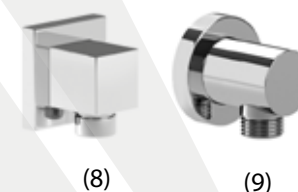

Zona de ducha

CÓDIGO	Flexos ducha
BEROG-FL2016	200cm
BEROG-FL2116	175cm NEO-FLEX
BEROG-FL2716	170cm METÁLICO
BEROG-FL2216	150cm PVC SATINADO
BEROG-FL2816	150cm NEO-FLEX METÁLICO

CÓDIGO	Soportes articulados de ducha
BEROG-715700	WALL MINIMAL cromo (6)
BEROG-WSQ21600	WALL SQUARE (7)

CÓDIGO	Toma de agua
BEROG-1450C00	Redonda (8)
BEROG-5B1150C00	Cuadrada 1/2" (9)

CÓDIGO	Brazo de ducha RAINSENSE WALL (1)
BEROG-WLL300	300mm L300
BEROG-WLL400	400mm L400
CÓDIGO	Brazo de ducha techo RAINSENSE CEILING L100 (2)
BEROG-BC1050	Brazo de ducha techo cuadrado L100 (3)
BEROG-A5B0950C00	Brazo cuadrado de pared L400 (4)
BEROG-BM0505	Barra MINIMAL de 700 c/soporte ducha desli cromo (5)