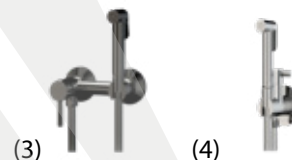

CABEL

CÓDIGO	Ducha higiénica CABEL
CABEL-CB.7104115.BK	(3) Ducha higiénica CABEL PRO BLACK
CABEL-CB.7104115.CH	(4) Ducha higiénica CABEL PRO
CABEL-CB.7104145.BK	Ducha higiénica CABEL BASIC BLACK
CABEL-CB.7104145.CH	Ducha higiénica CABEL BASIC

Espejos

Espejo rectangular canto pulido con colgadores

ANCHO	ALTO				
	50	60	70	80	90
60					
70					
80					
90