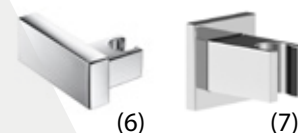

CÓDIGO	Soportes articulados de ducha
BEROG-715700	WALL MINIMAL cromo (6)
BEROG-WSQ21600	WALL SQUARE (7)