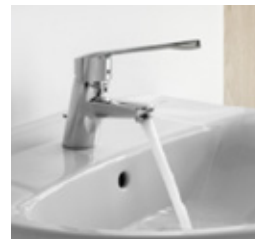

GRIFERÍA DE BAÑO

Lavabo / Bañera / Ducha / Bidé

CÓDIGO	Grifo VICTORIA PRO
BEROG-VPR325GC00	Monomando lavabo
BEROG-VPR765GC00	Monomando lavabo pared caño inferior cromo