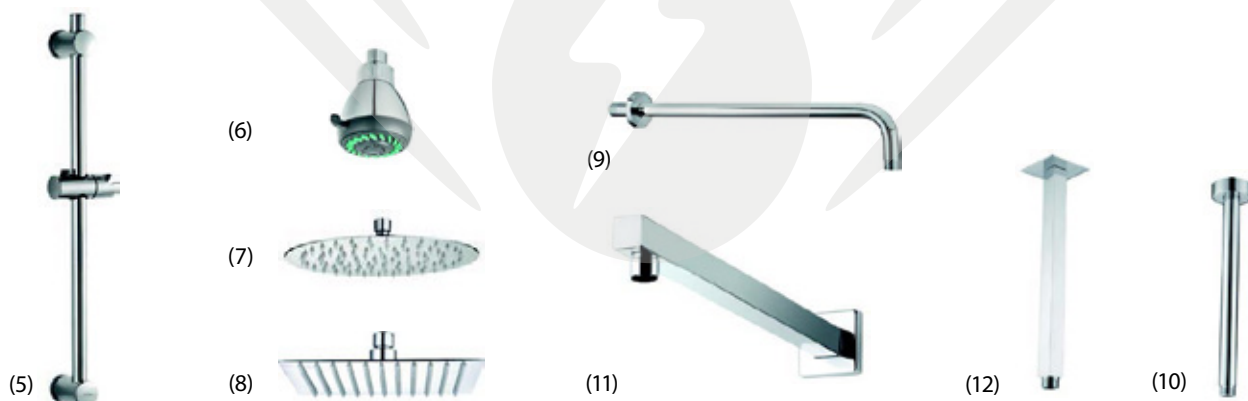

CABEL-61223 Termostática regulable KUBIC Cromo (8)

CABEL-CB.7103001.CH Universal SFERA regulable Cromo (9)

GRIFERÍA DE DUCHA

Complementos de ducha

CÓDIGO	Complementos para ducha MZ
BUZ200007701	Rociador RALLO cuadrado ultra fino 30x30
BUZ200007501	Rociador ducha redondo 30
BUZ200007200	Brazo ducha Cromo 40
BOSS-C54000	Soporte con toma orientable BOSSINI C54000
BOSS-C55000	Soporte orientable CUBE c/toma de agua 1/2" Cromo.

CABEL

CÓDIGO	Complementos para ducha CABEL
CABEL-CB.7108095.CH	Mango ducha CABEL BASIC (1)
CABEL-CB.7108045.CH	Mango ducha CABEL PLUS (2)
CABEL-CB.7105075.CH	Set ducha CABEL ONE S 3 posiciones (3)
CABEL-CB.71FL015.CH	Flexo CABEL ONE (4)
CABEL-CB.7106010.CH	Barra ducha CABEL (5)
CABEL-CB.7107125.GR	Rociador ducha CABEL ONE (6)
CABEL-CB.7107035.CH	Rociador ducha CABEL SFERA (7)
CABEL-CB.7107075.CH	Rociador ducha CABEL KUBIC (8)
CABEL-CB.7109015.CH	Brazo ducha CABEL SFERA H (9)
CABEL-CB.7109035.CH	Brazo ducha CABEL SFERA V (10)
CABEL-CB.7109055.CH	Brazo ducha CABEL KUBIC H (11)
CABEL-CB.7109045.CH	Brazo ducha CABEL KUBIC V (12)
CABEL-CB.7105005.CH	Set ducha CABEL PRO S 5 posiciones