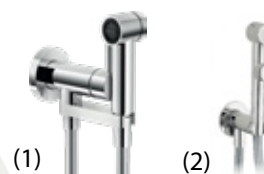

GRIFOS Y COMPLEMENTOS DE BAÑO

Lavabo / Bañera / Ducha

CABEL

CÓDIGO	CABEL PRIME INOX BLACK
CABEL-CB.4011011.BK	Monomando lavabo CABEL PRIME INOX BLACK
CABEL-CB4011031.BK	Monomando lavabo alto CABEL PRIME INOX BLACK
CABEL-CB4021011.BK	Monomando bidé CABEL PRIME INOX BLACK
CABEL-CB4032013.BK	Monomando baño-ducha CABEL PRIME INOX BLACK
CABEL-CB4042013.BK	Monomando ducha c/ equip. CABEL PRIME INOX BLACK

Grifería Inodoro / Bidé

CÓDIGO	Grifería higiénica
NOB-AV00600CR	(1) Monomando empotrado WC bidé mezclador cromo
SG 08225100	(2) Mezclador progresivo Intimixer 2 aguas c/equipo GRB

CABEL

CÓDIGO	Ducha higiénica CABEL
CABEL-CB.7104115.BK	(3) Ducha higiénica CABEL PRO BLACK
CABEL-CB.7104115.CH	(4) Ducha higiénica CABEL PRO
CABEL-CB.7104145.BK	Ducha higiénica CABEL BASIC BLACK
CABEL-CB.7104145.CH	Ducha higiénica CABEL BASIC

Espejos

Espejo rectangular canto pulido con colgadores

ANCHO	ALTO				
	50	60	70	80	90
60					
70					
80					
90					

Espejo redondo

DIÁMETRO
Ø60 Ø80 Ø100

Aplique HEIOS led cromo

DIÁMETRO
30 40 60