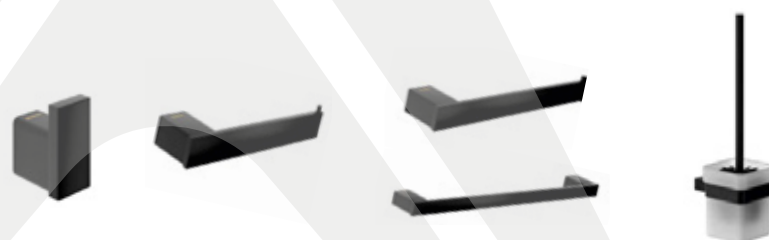

CABEL

CÓDIGO	APLIQUE LED PARA ESPEJO
54000021	Aplicador LED CABEL 30 cm
54000022	Aplicador LED CABEL 45 cm.
54000023	Aplicador LED CABEL 60 cm
55000021	Aplicador LED CABEL 30 cm. BLACK
55000022	Aplicador LED CABEL 45 cm. BLACK.
55000023	Aplicador LED CABEL 60 cm. BLACK

CÓDIGO	TOALLERO LATERAL PARA MUEBLE LAVABO
768135	Toallero lateral mueble CABEL 30 cm
76813505	Toallero lateral mueble CABEL 30 cm. BLACK

Serie Pompei Black

- Percha
- Portarollo
- Toallero simple
- Toallero barra
- Escobillero