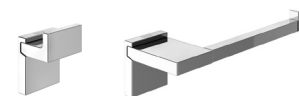

RUBIK cromo

Percha simple.....	(BEROC-RBK40001)
Toallero lavabo 60.....	(BEROC-RBK45001)
Toallero de lavabo 400.....	(BEROC-RBK46001)
Portarrollos con tapa.....	(BEROC-RBK49001)
Portarrollos sin tapa.....	(BEROC-RBK50001)
Escobillero pared.....	(BEROC-RBK51001)