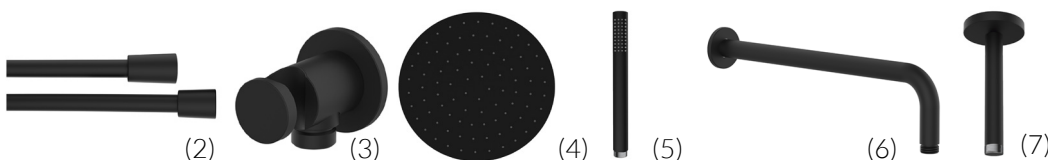

Acabado negro

- TIME MALE monomando lavabo negro.....(SG47510472)
- TIME MALE monomando lavabo emp. caño 200 negro.....(SG47534472)
- TIME MALE monomando bidé negro.....(SG47710472)
- TIME MALE monomando emp. negro.....(SG47135472)
- Flexo Silver negro.....(2).....(SG05015022)
- SopORTE con toma de agua cilíndrico negro.....(3).....(SG05006602)
- Rociador SLIM IN COOL 250mm negro(4).....(SG00080042)
- Mango de ducha IN COOL tube 170mm negro.....(5).....(SG00060022)
- Brazo de ducha GROBER negro.....(6).....(05025012)
- Brazo a techo de 170mm negro.....(7).....(SG05025032)