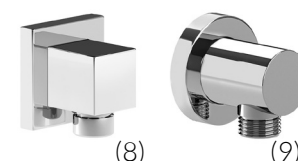

Toma de agua

1. Redonda ..... (8).....(BEROG-1450C00)
   Cuadrada 1/2" ..... (9).....(BEROG-5B1150C00)