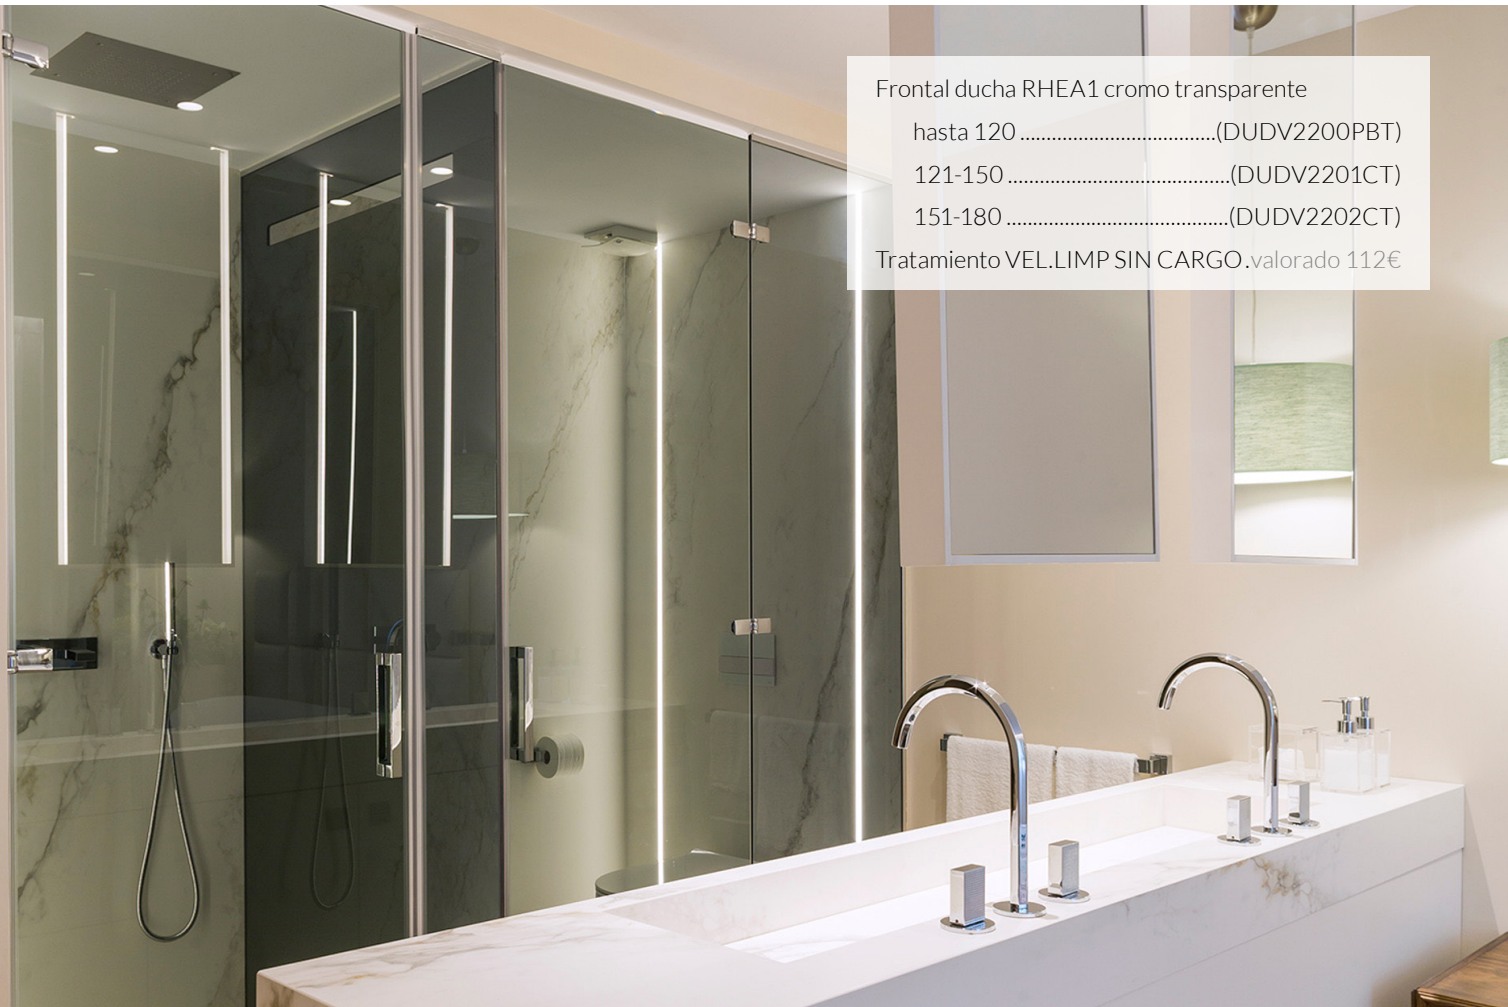

Consulta tu proyecto de mampara a medida con nuestro departamento

Frontal ducha RHEA1 cromo transparente

hasta 120(DUDV2200PBT)

121-150(DUDV2201CT)

151-180(DUDV2202CT)

Tratamiento VEL.LIMP SIN CARGO. valorado 112€