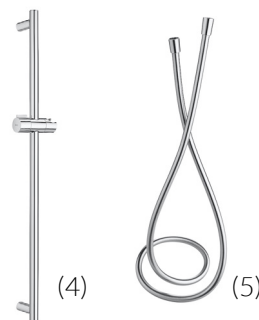

Redondo d.200.....	(BEROG-RS2150)
Cuadrado d.200x200.....	(BEROG-RS2350)

Brazo de ducha RAINSENSE WALL

300mm L300.....	(BEROG-WLL300)
400mm L400.....	(BEROG-WLL400)

GRIFERÍA DE BAÑO

Monomandos

- Brazo de ducha techo RAINSENSE CEILING L100 (1).....(BEROG-CEI100)
 Brazo de ducha techo cuadrado L100 (2).....(BEROG-BC1050)
 Brazo cuadrado de pared L400..... (3).....(BEROG-A5B0950C00)

- Barra MINIMAL de 700 c/soporte ducha desli cromo (4).....(BEROG-BM0505)

- Flexos ducha..... (5)

- 200cm(BEROG-FL2016)
 175cm NEO-FLEX(BEROG-FL2116)
 170cm METÁLICO.....(BEROG-FL2716)
 150cm PVC SATINADO.....(BEROG-FL2216)
 150cm NEO-FLEX METÁLICO(BEROG-FL2816)