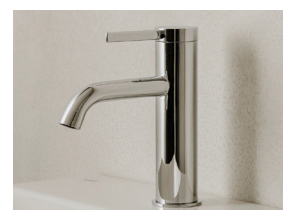

ONA

Monomando lavabo cromo.....	(BEROG-ONA3A9E)
Monomando bidé cromo.....	(BEROG-ONA609E)
Monomando b/d cromo.....	(BEROG-ONA029E)
Monomando ducha cromo.....	(BEROG-ONA219E)