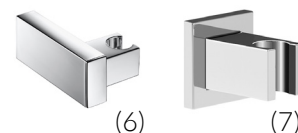

Soportes ducha articulado

1. WALL MINIMAL cromo..... (6).....(BEROG-715700)
   WALL SQUARE..... (7).....(BEROG-WSQ21600)