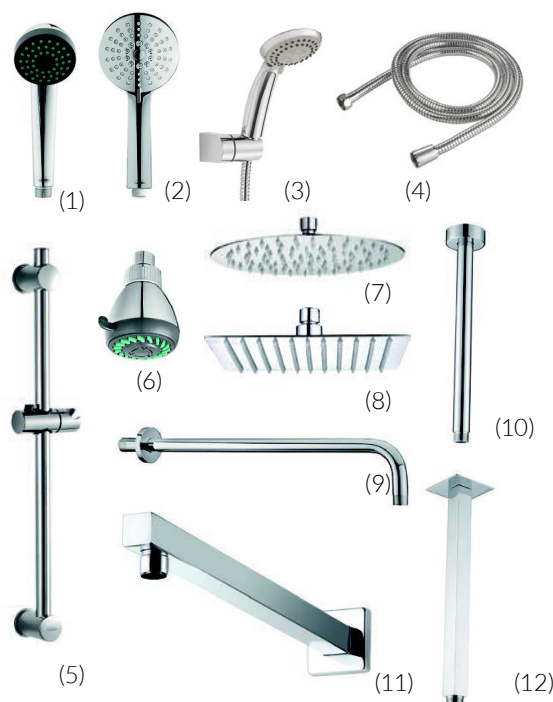

GRIFERÍA DE DUCHA

Columnas y complementos

Columna monomando ducha VICTORIA Cromo (BEROG-V9725) 233,75€

Monomando ducha TENDER c/columna Fija.....(SG941900)
 Columna monomando ducha ECO PRIME fija Cromo.....(SG15465400)
 Columna E-DRY TELESCÓPICA TERMOSTÁTICA FIJA.....(SG40435400)

Barra ducha Crometta 100 Vario Unica Set 65cm.....*

Columna ducha termostática SFERA THER.....(CB.7102T23.CH)
 Columna ducha monomando SFERA MM.....(CB.7101M43.CH)
 Columna ducha universal CABEL SFERA.....(CB.7103001.CH)

Rociador RALLO cuadrado ultra fino 30x30.....(BUZ200007701)
 Rociador ducha redondo 30.....(BUZ200007501)
 Rociador ducha ABS redondo Ø220mm anticálcarea Cromo.....(BUZ200005400)
 Brazo ducha cuadrado Cromo.....(BUZ200006300)
 Brazo ducha Cromo 40.....(BUZ200007200)
 Soporte con toma orientable BOSSINI C54000.....(BOSS-C54000)
 Soporte orientable CUBE c/toma de agua 1/2" Cromo.....(BOSS-C55000)

Mango ducha CABEL BASIC (1).....(CABEL-CB.7108095.CH)
 Mango ducha CABEL PLUS (2).....(CABEL-CB.7108045.CH)
 Set ducha CABEL ONE S (3).....(CABEL-CB.7105075.CH)
 Flexo CABEL ONE (4).....(CABEL-CB.71FL015.CH)
 Barra ducha CABEL (5).....(CABEL-CB.7106010.CH)
 Rociador ducha CABEL ONE (6).....(CABEL-CB.7107125.GR)
 Rociador ducha CABEL SFERA (7).....(CABEL-CB.7107035.CH)
 Rociador ducha CABEL KUBIC (8).....(CABEL-CB.7107075.CH)
 Brazo ducha CABEL SFERA H (9).....(CABEL-CB.7109015.CH)
 Brazo ducha CABEL SFERA V (10).....(CABEL-CB.7109035.CH)
 Brazo ducha CABEL KUBIC H (11).....(CABEL-CB.7109055.CH)
 Brazo ducha CABEL KUBIC V (12).....(CABEL-CB.7109045.CH)
 Set ducha CABEL PRO S.....(CB.7105075.CH)
 Set ducha CABEL 1 posición.....(VSTAN-99636)
 Set ducha CABEL 3 posiciones.....(VSTAN-99637)