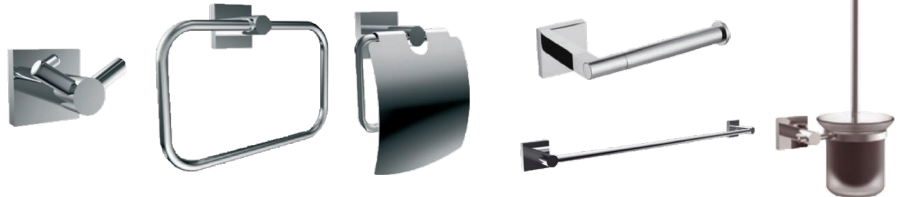

SONATA cromo

Percha simple.....	(BEROC-SO720C00)
Percha doble.....	(BEROC-SO721C00)
Toallero lavabo 300mm.....	(BEROC-SO723C00)
Toallero lavabo 400mm.....	(BEROC-SO724C00)
Toallero lavabo 600mm.....	(BEROC-SO726C00)
Toallero de anilla.....	(BEROC-SO728C00)
Portarrollos con tapa.....	(BEROC-SO731C00)
Portarrollos sin tapa.....	(BEROC-SO732C00)
Escobillero pared.....	(BEROC-SO734C00)
Escobillero suelo.....	(BEROC-SO735C00)

COMPLEMENTOS DE BAÑO

Accesorios

CABEL

SERIE SFERA CROMO

- Percha.....*
- Toallero de anilla.....*
- Portarollo con tapa.....*
- Portarollo sin tapa.....*
- Toallero 40cm.....*
- Escobillero.....*

SERIE KUBIC CROMO

- Percha.....*
- Toallero de anilla.....*
- Portarollo con tapa.....*
- Portarollo sin tapa.....*
- Toallero 40cm.....*
- Escobillero.....*

SERIE POMPEI BLACK

- Percha.....*
- Portarollo.....*
- Toallero simple.....*
- Toallero barra.....*
- Escobillero.....*